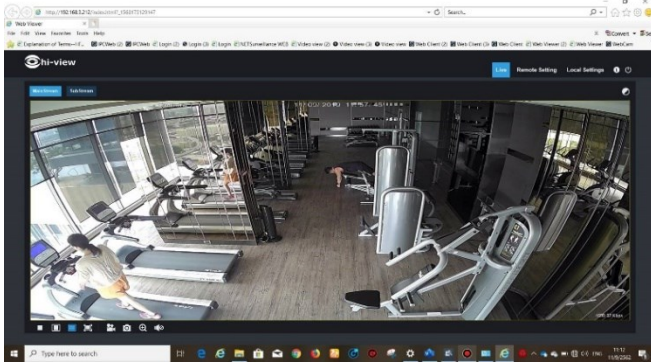

งานติดตั้งกล้อง

วาย เรสซิเดนซ์

งานติดตั้งกล้อง

คอนโดเดอะทริโอ บางอ้อ สเตชั่น

งานติดตั้งกล้อง
หมู่บ้านกรองทอง

งานติดตั้งกล้อง

ศูนย์กระจายสินค้า Big-C

งานติดตั้งกล้อง