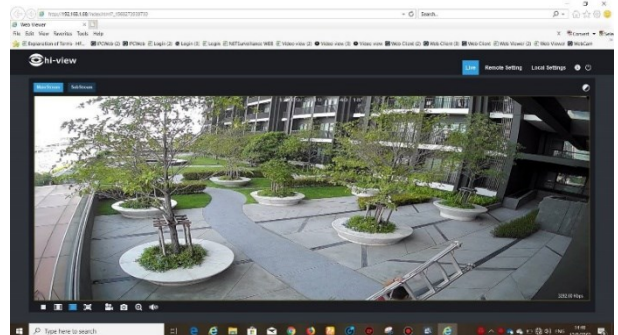

งานติดตั้งกล้อง

วาย เรสซิเดนซ์

งานติดตั้งกล้อง

คอนโดเดอะทริโอ บางอ้อ สเตชั่น

งานติดตั้งกล้อง
หมู่บ้านกรองทอง

งานติดตั้งกล้อง

ศูนย์กระจายสินค้า Big-C

งานติดตั้งกล้อง