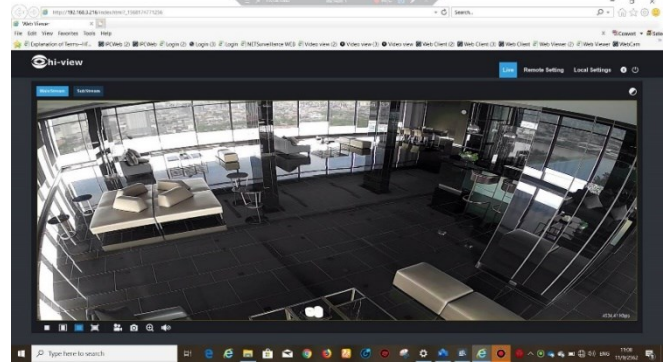

งานติดตั้งกล้อง

วาย เรสซิเดนซ์

งานติดตั้งกล้อง

คอนโดเดอะทริโอ บางอ้อ สเตชั่น

งานติดตั้งกล้อง
หมู่บ้านกรองทอง

งานติดตั้งกล้อง

ศูนย์กระจายสินค้า Big-C

งานติดตั้งกล้อง