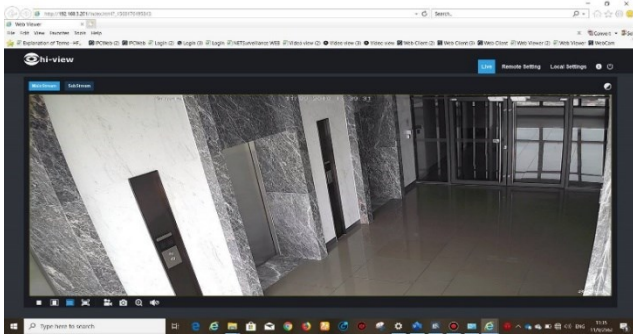

งานติดตั้งกล้อง

วาย เรสซิเดนซ์

งานติดตั้งกล้อง

คอนโดเดอะทริโอ บางอ้อ สเตชั่น

งานติดตั้งกล้อง
หมู่บ้านกรองทอง

งานติดตั้งกล้อง

ศูนย์กระจายสินค้า Big-C

งานติดตั้งกล้อง

บริษัทยู.เอส.มาร์เก็ตติ้ง จำกัด

งานติดตั้งกล้อง

นิติบุคคลอาคารชุด เดอะกิฟท์ ตำบลกกก คลอง 2 อาคารเอ1 และอาคารเอ2

งานติดตั้งกล้อง

นิติบุคคลหมู่บ้านบางกอก เฟริส