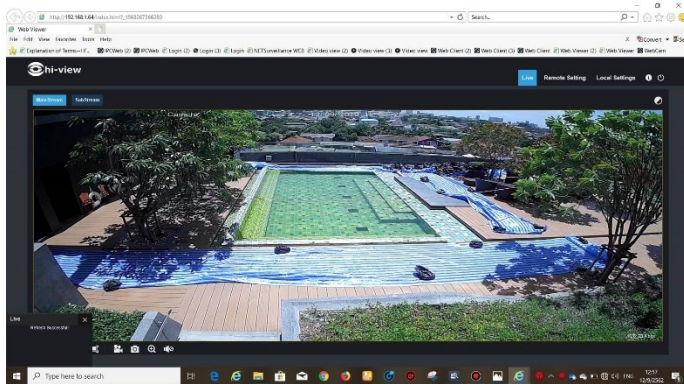

งานติดตั้งกล้อง

วาย เรสซิเดนซ์

งานติดตั้งกล้อง

คอนโดเดอะทริโอ บางอ้อ สเตชั่น

งานติดตั้งกล้อง
หมู่บ้านกรองทอง

งานติดตั้งกล้อง

ศูนย์กระจายสินค้า Big-C

งานติดตั้งกล้อง